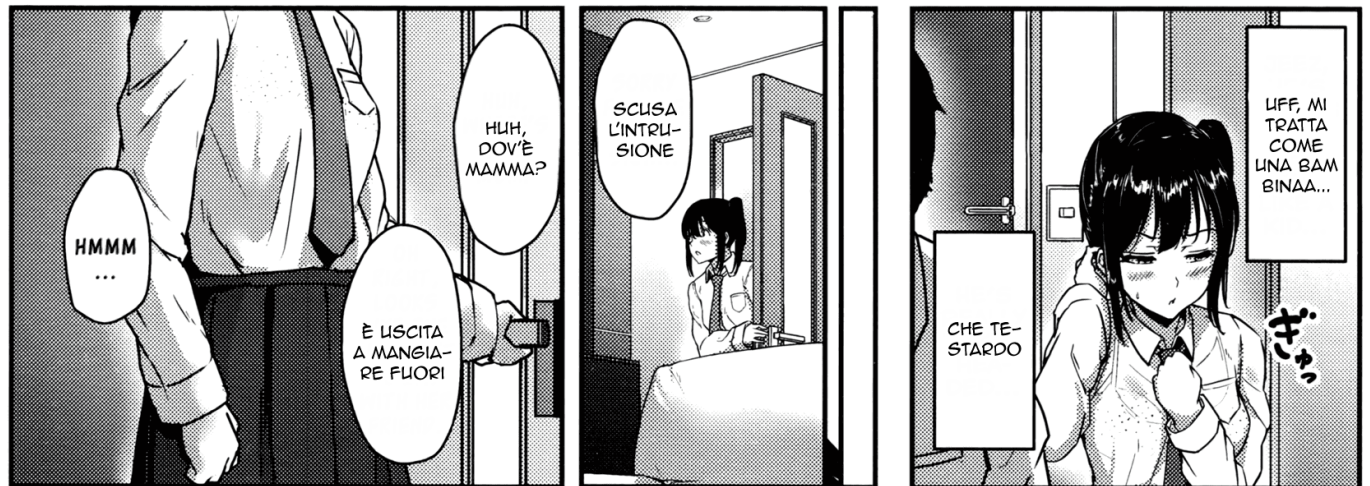

**ヨコの空気  
買います**

汗と雨とで濡ったJKの制服から  
放出された16歳成分が沢山含ま  
れる空気で俺の肺を満たしたい

traduzionipremium.com

FAI PURE

TI SPIACE SE USO  
LA TUA DOCCIA?

LE VEDO  
IL REG-  
GISENO

NON IM-  
PORTA

EHEH ALLORA CONTROL-  
LERÒ DA SOLA